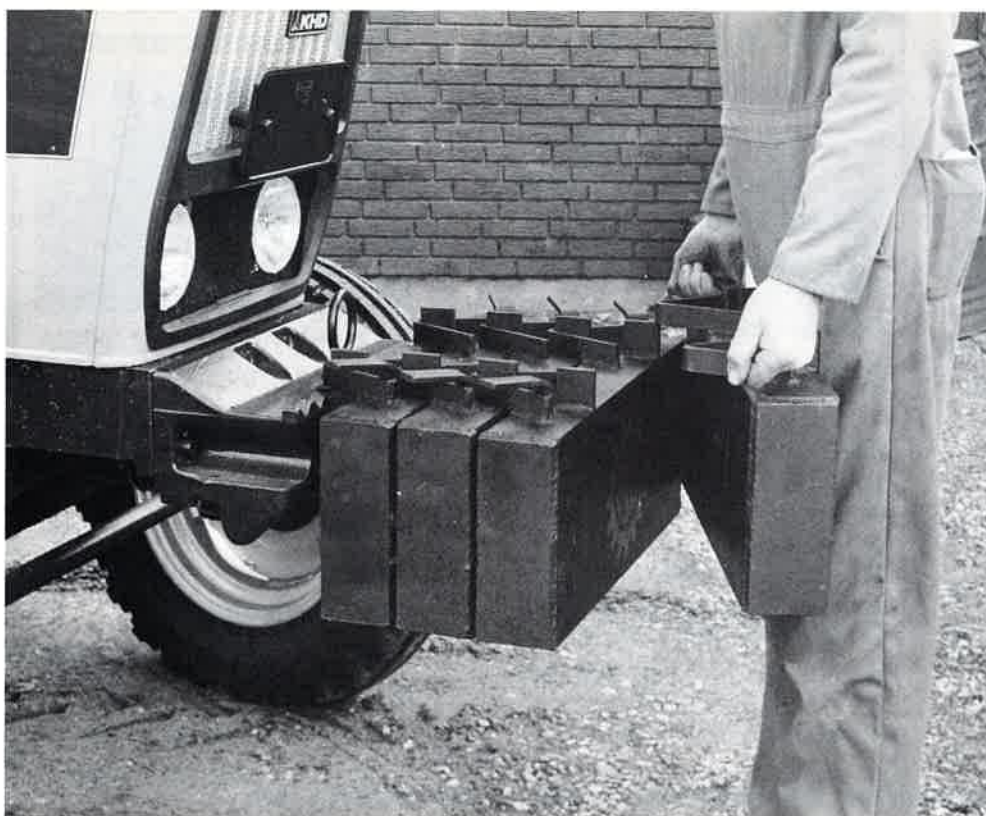

TOFTLUND
MASKINFABRIK A/S
GØTTRUPVEJ 3 · 6520 TOFTLUND
TELEFON 74 83 23 33

VÆGTKLODSE

Det mest enkle og robuste system der findes.

Ingen huller der kan fyldes med jord.

Ingen gevind, bolte eller låse der kan ødelægges.

Ingen modelforandring ved traktorskift.

Af- og påmontering uden brug af værktøj.

Ophængsramme til alle traktortyper.

Der kan monteres op til 1000 kg.

2 typer, 60 kg og 90 kg.

Et vægtsklodssystem der virkelig tåler sammenligning – ikke mindst på prissiden.