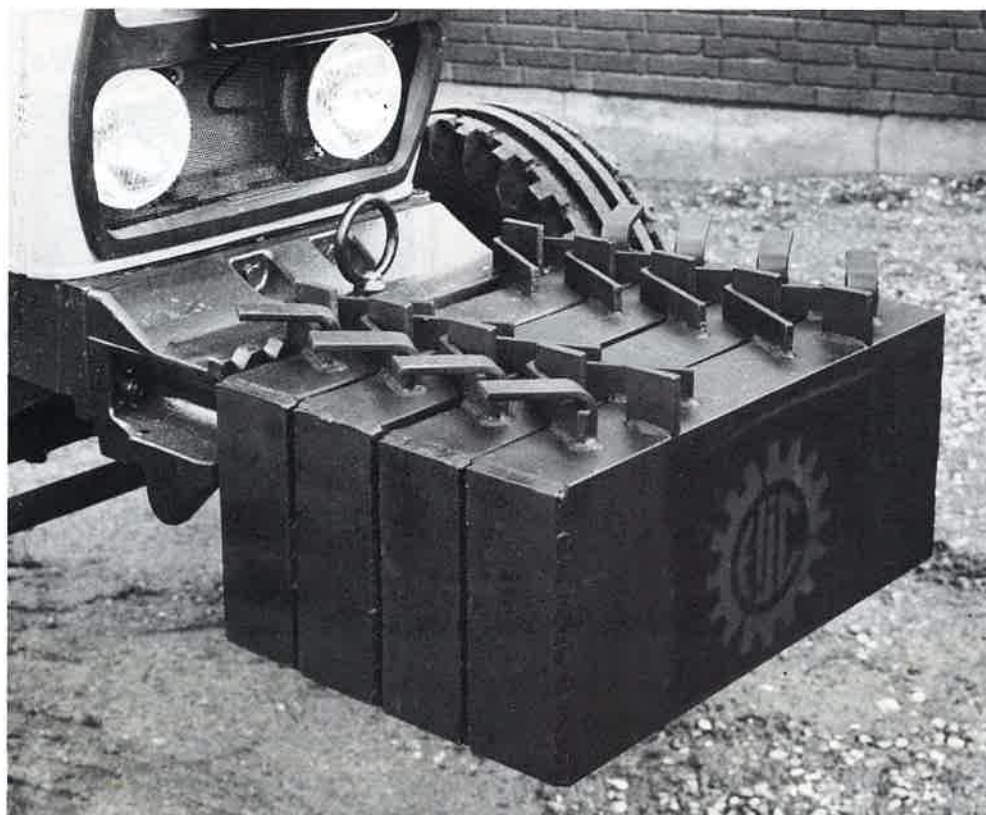

TOFTLUND
MASKINFABRIK A/S
GØTTRUPVEJ 3 · 6520 TOFTLUND
TELEFON 74 83 23 33

VÆGTKLODSE

Det mest enkle og robuste system der findes.

Ingen huller der kan fyldes med jord.

Ingen gevind, bolte eller låse der kan ødelægges.

Ingen modelforandring ved traktorskift.

Af- og påmontering uden brug af værktøj.

Ophængsramme til alle traktortyper.

Der kan monteres op til 1000 kg.

2 typer, 60 kg og 90 kg.

Et vægtsklodssystem der virkelig tåler sammenligning – ikke mindst på prissiden.